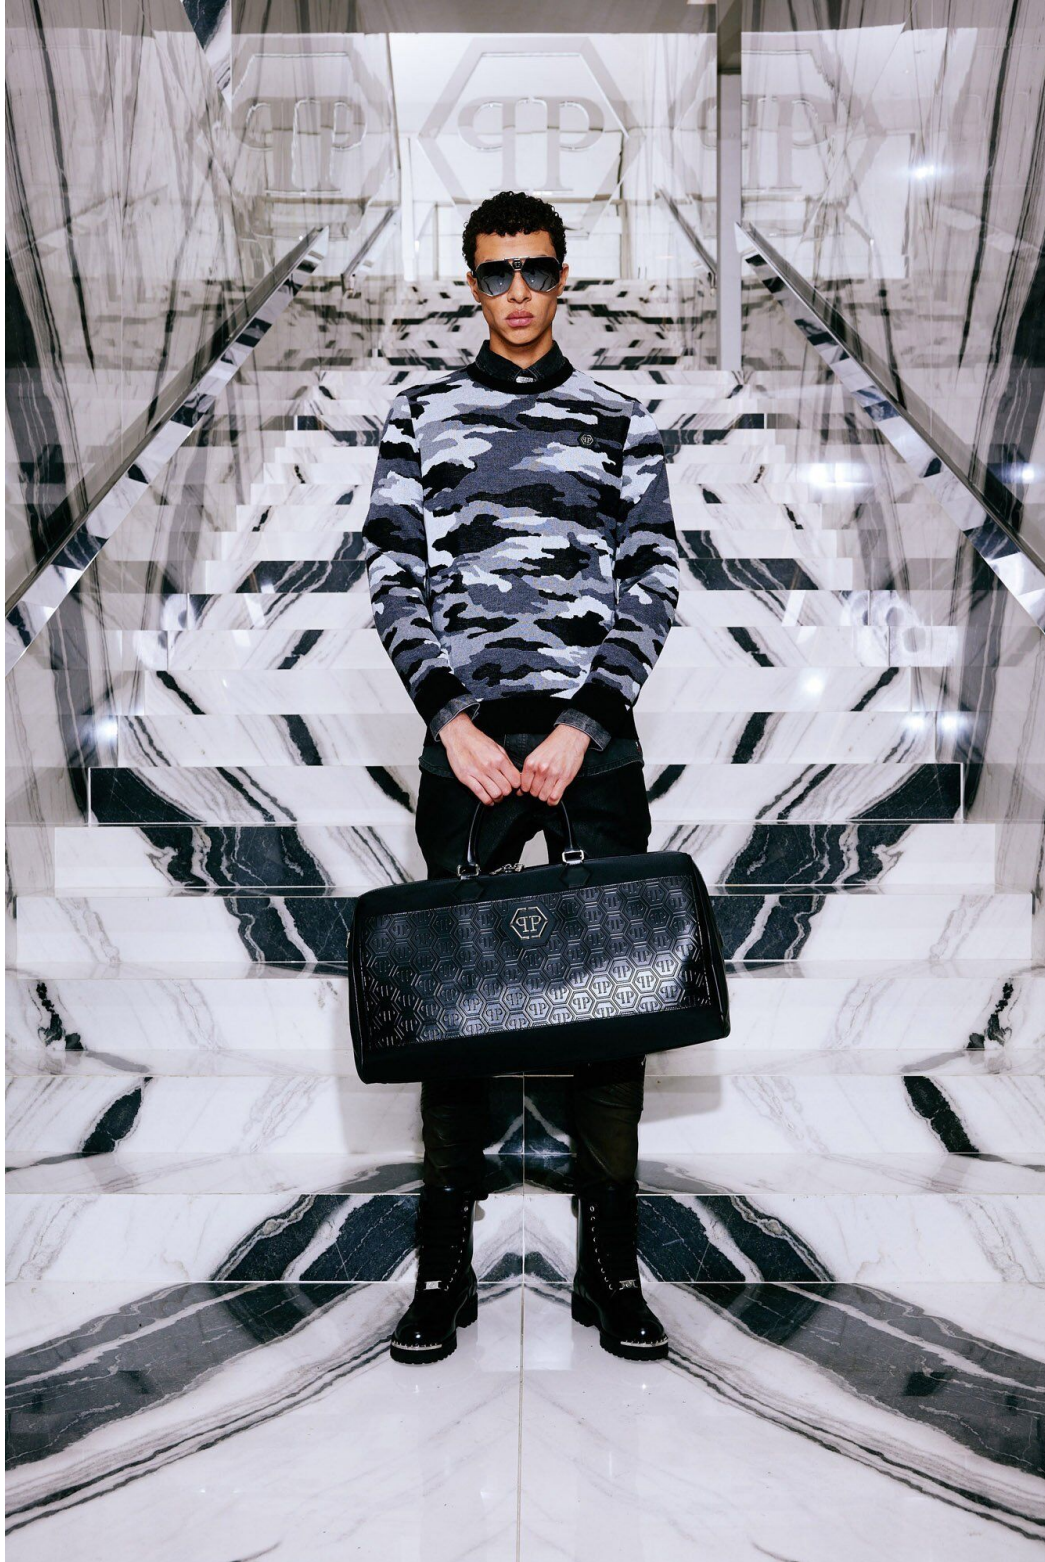

DENZEL EZEOKÉ

height 189 cm · bust 91 cm · waist 72 cm · hips 89 cm
shoes size 44 · hair brown · eyes brown

MGM
MODELS

MGM
MODELS

DENZEL EZEKE

height 189 cm · bust 91 cm · waist 72 cm · hips 89 cm
shoes size 44 · hair brown · eyes brown